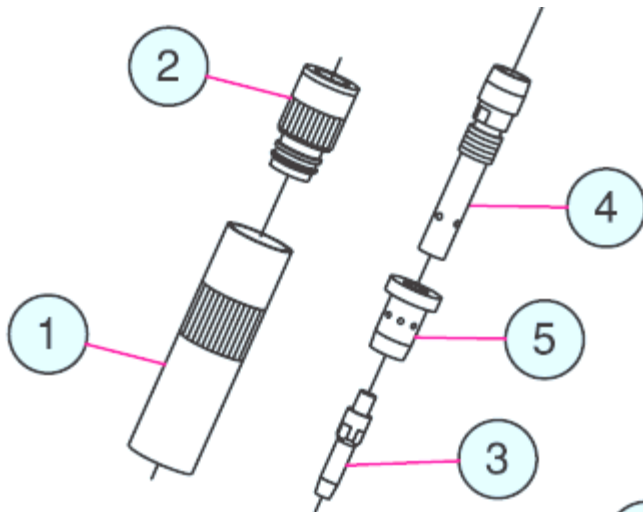

## Consumibles para reemplazar en cuello OTC WT3510

Ahora disponible: Porta-punta Binzel para cuello OTC WT3510 (antorchas OTC serie Azul)

Con este porta-punta (junto con toberas estándar estilo MB25 y puntas de contacto estándar M8), usted podrá reemplazar los principales consumibles de la antorcha mencionada.

Beneficios para el cliente: >> Menos partes consumibles  
>> Ahorros en costo hasta en 24%

Consumibles originales  
de antorcha OTC WT3510

- |    |             |          |
|----|-------------|----------|
| 1) | Tobera      | U4167G01 |
| 2) | Aislador    | U4167L00 |
| 3) | Punta       | K980C26  |
| 4) | Porta-punta | U4167G03 |
| 5) | Aislador    | U4167G02 |

Reemplazados por porta-punta adaptador  
universal 60 mm / OTC no. parte **142.0198.10**

Toberas de gas  
Binzel MB 25

Puntas de contacto  
estándar Binzel M8